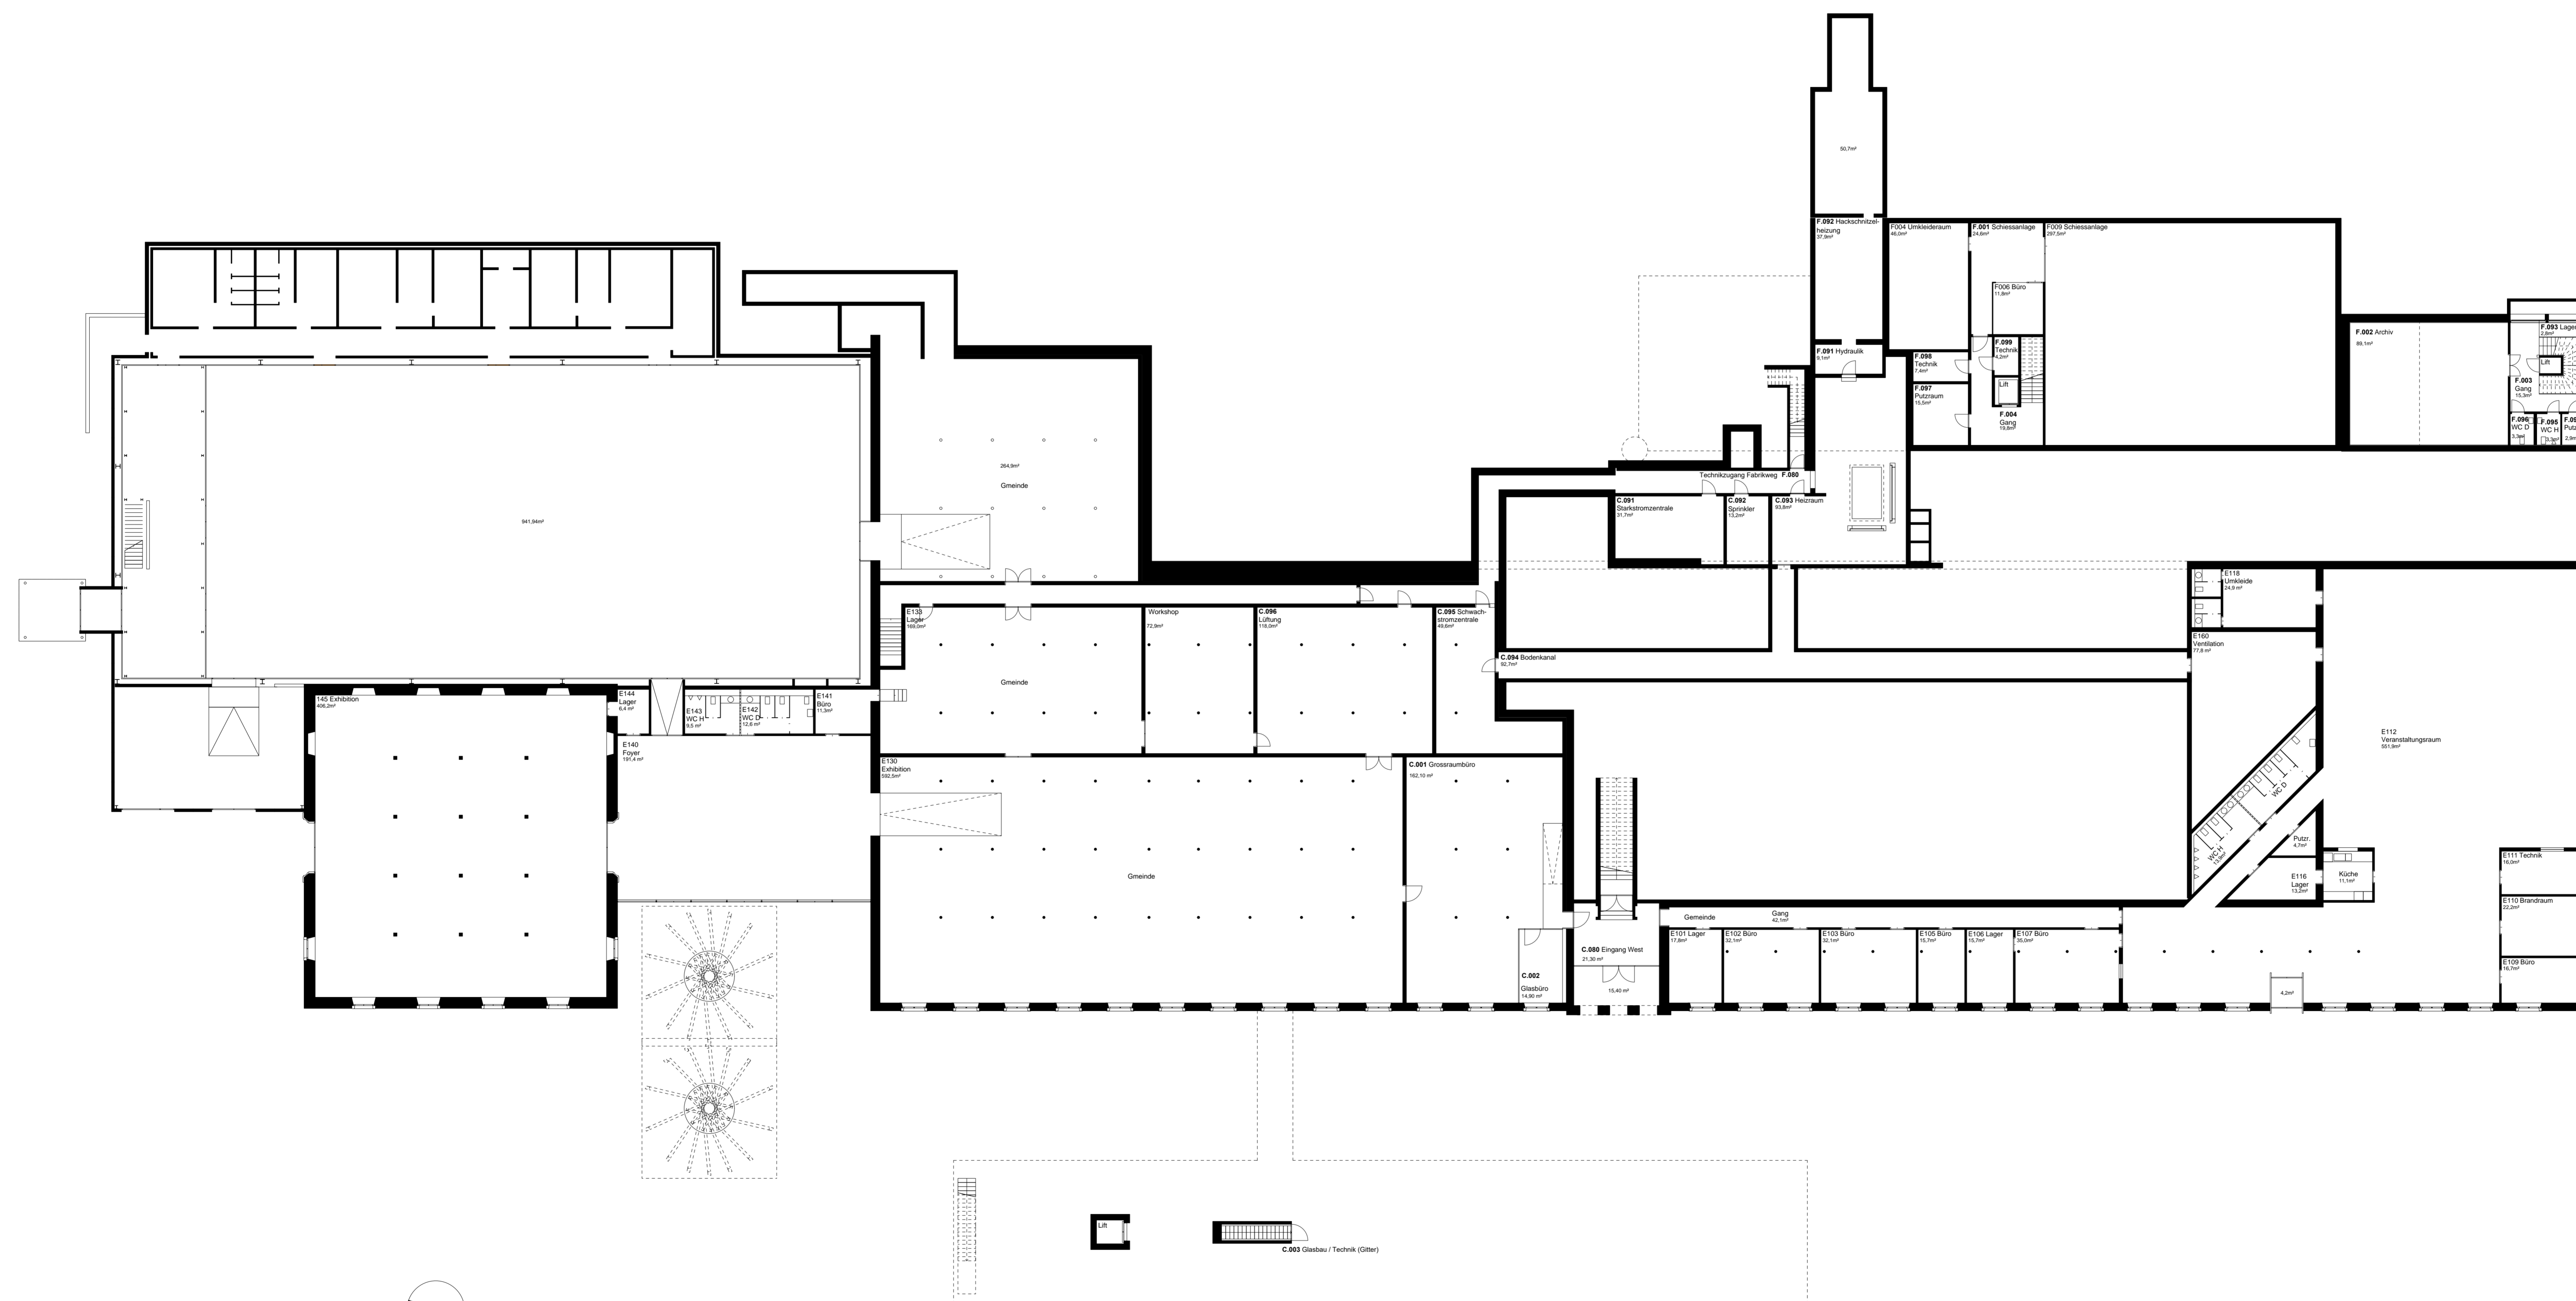

0 2 4 6 8 10 m

Letzte Änderung 12.08.2020

UNIVERSITÄT LIECHTENSTEIN

Erdgeschoss M 1:200
Fürst-Franz-Josef-Strasse 38