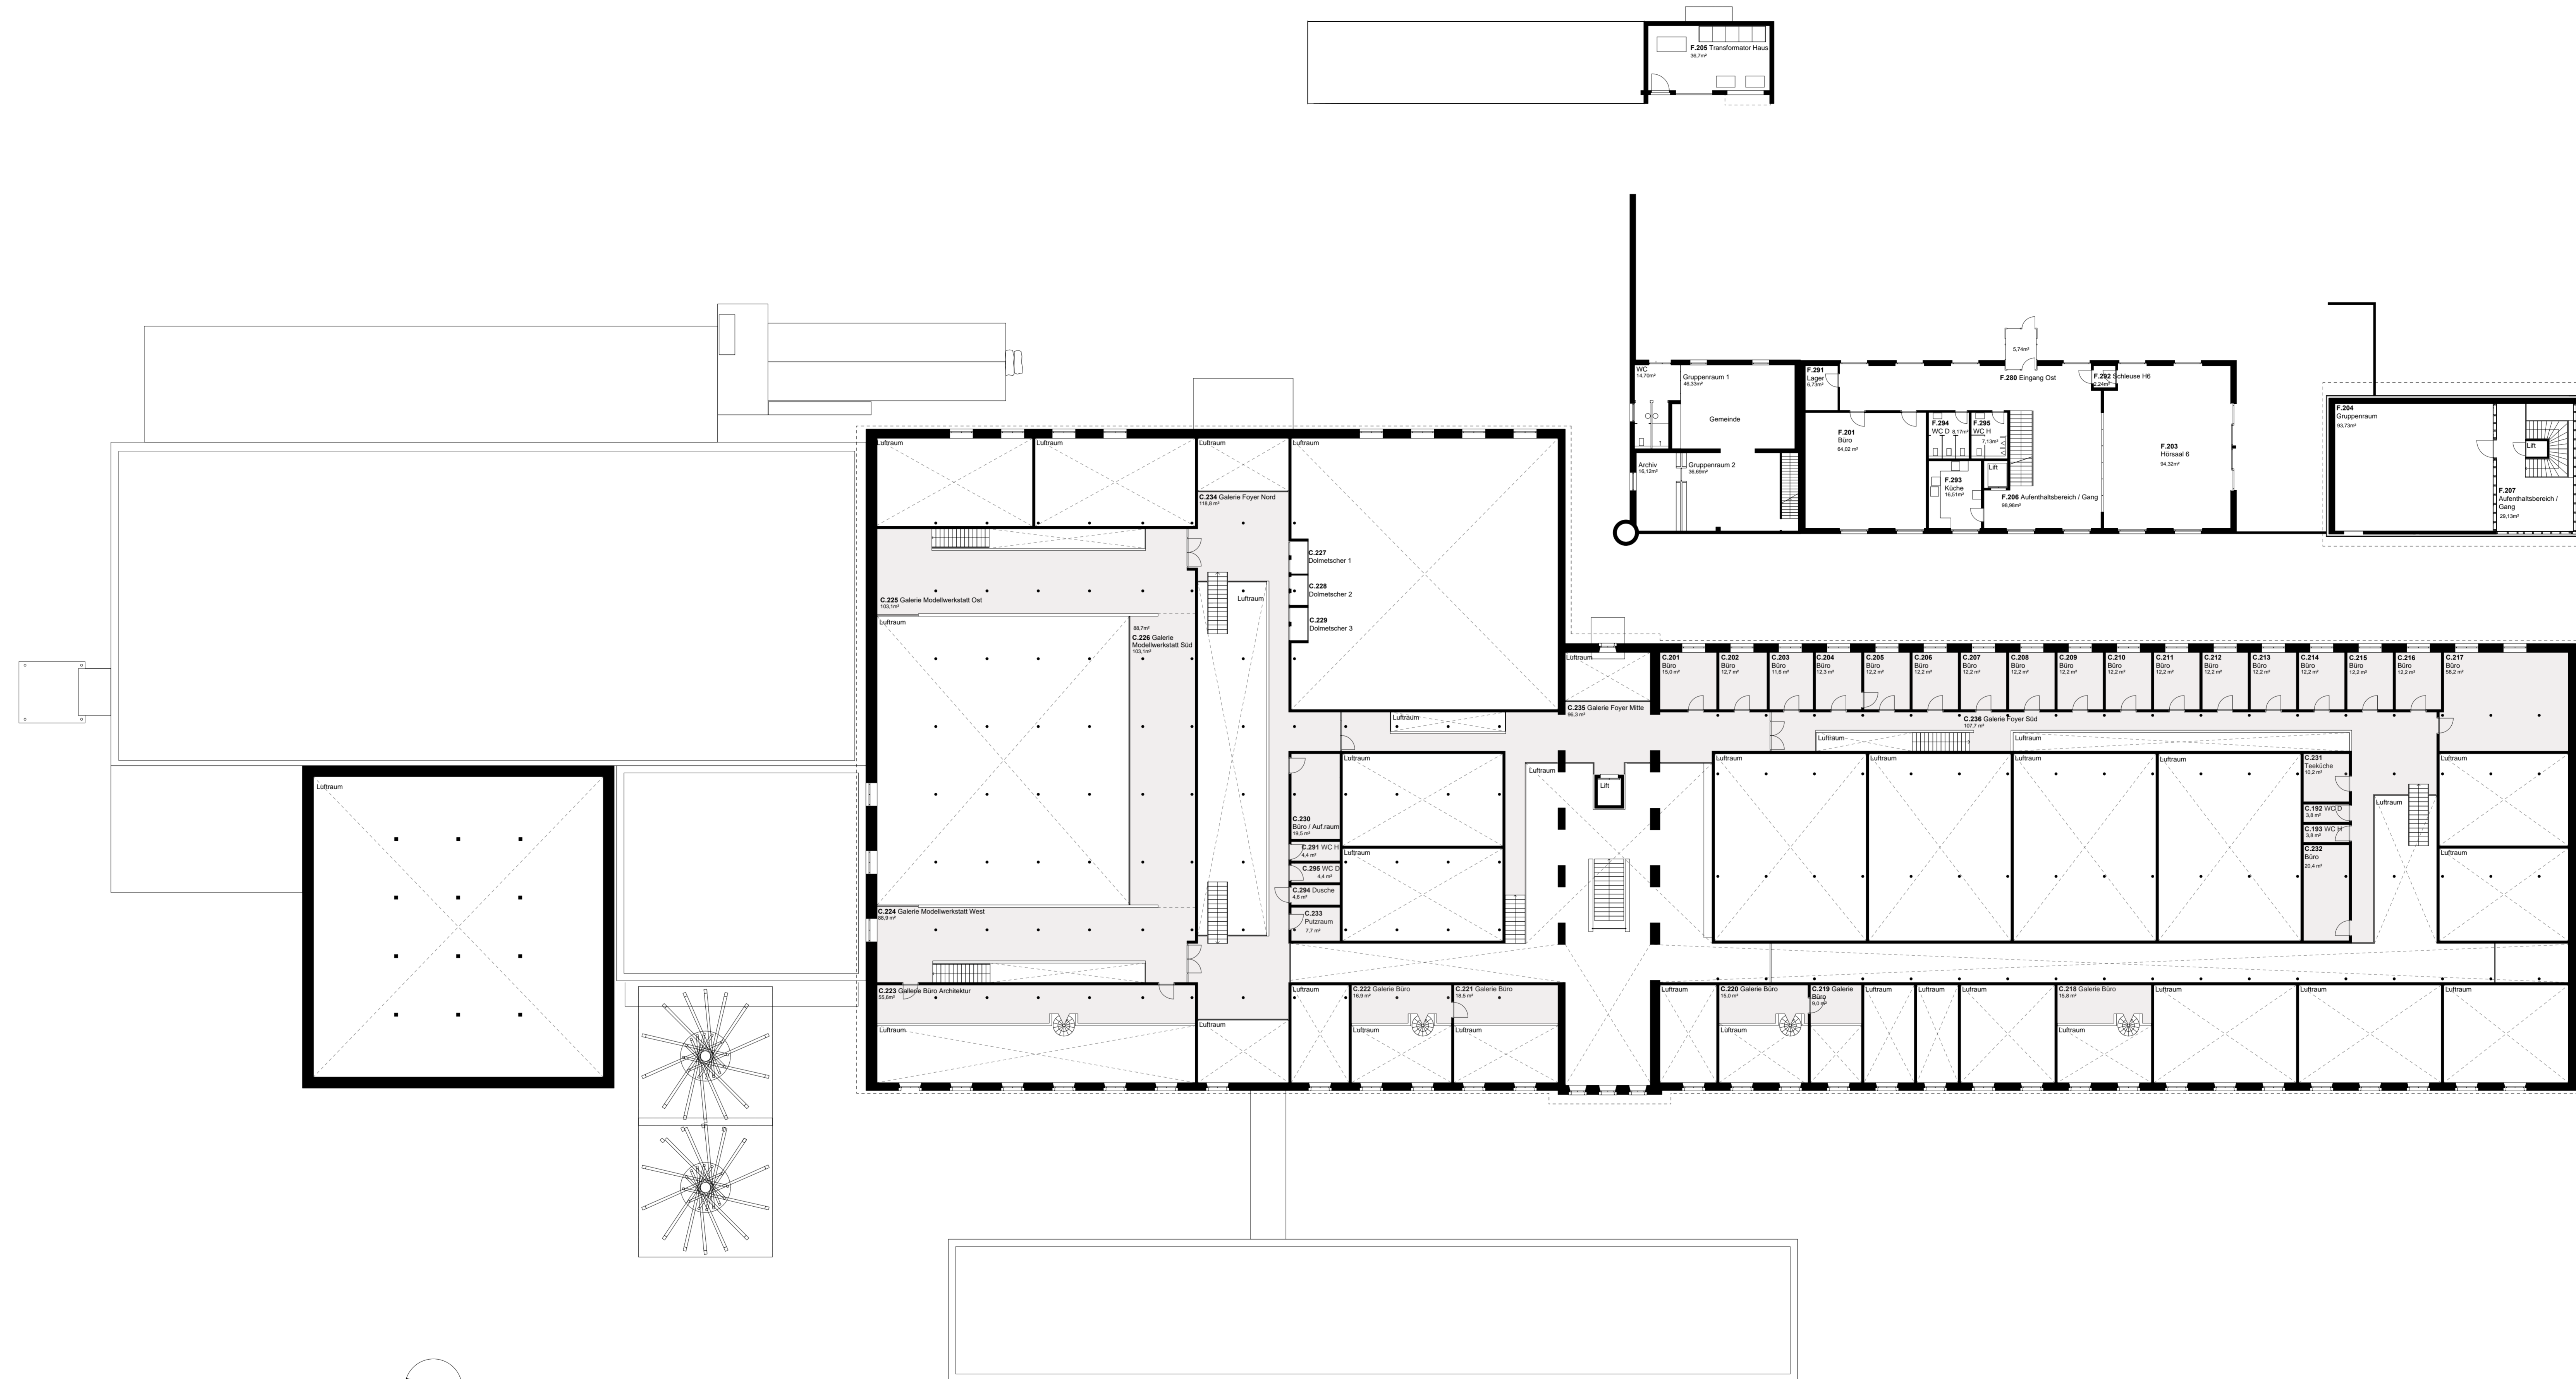

0 2 4 6 8 10 m

Letzte Änderung 12.08.2020

UNIVERSITÄT LIECHTENSTEIN

Galerie M 1:200
Fürst-Franz-Josef-Strasse 38