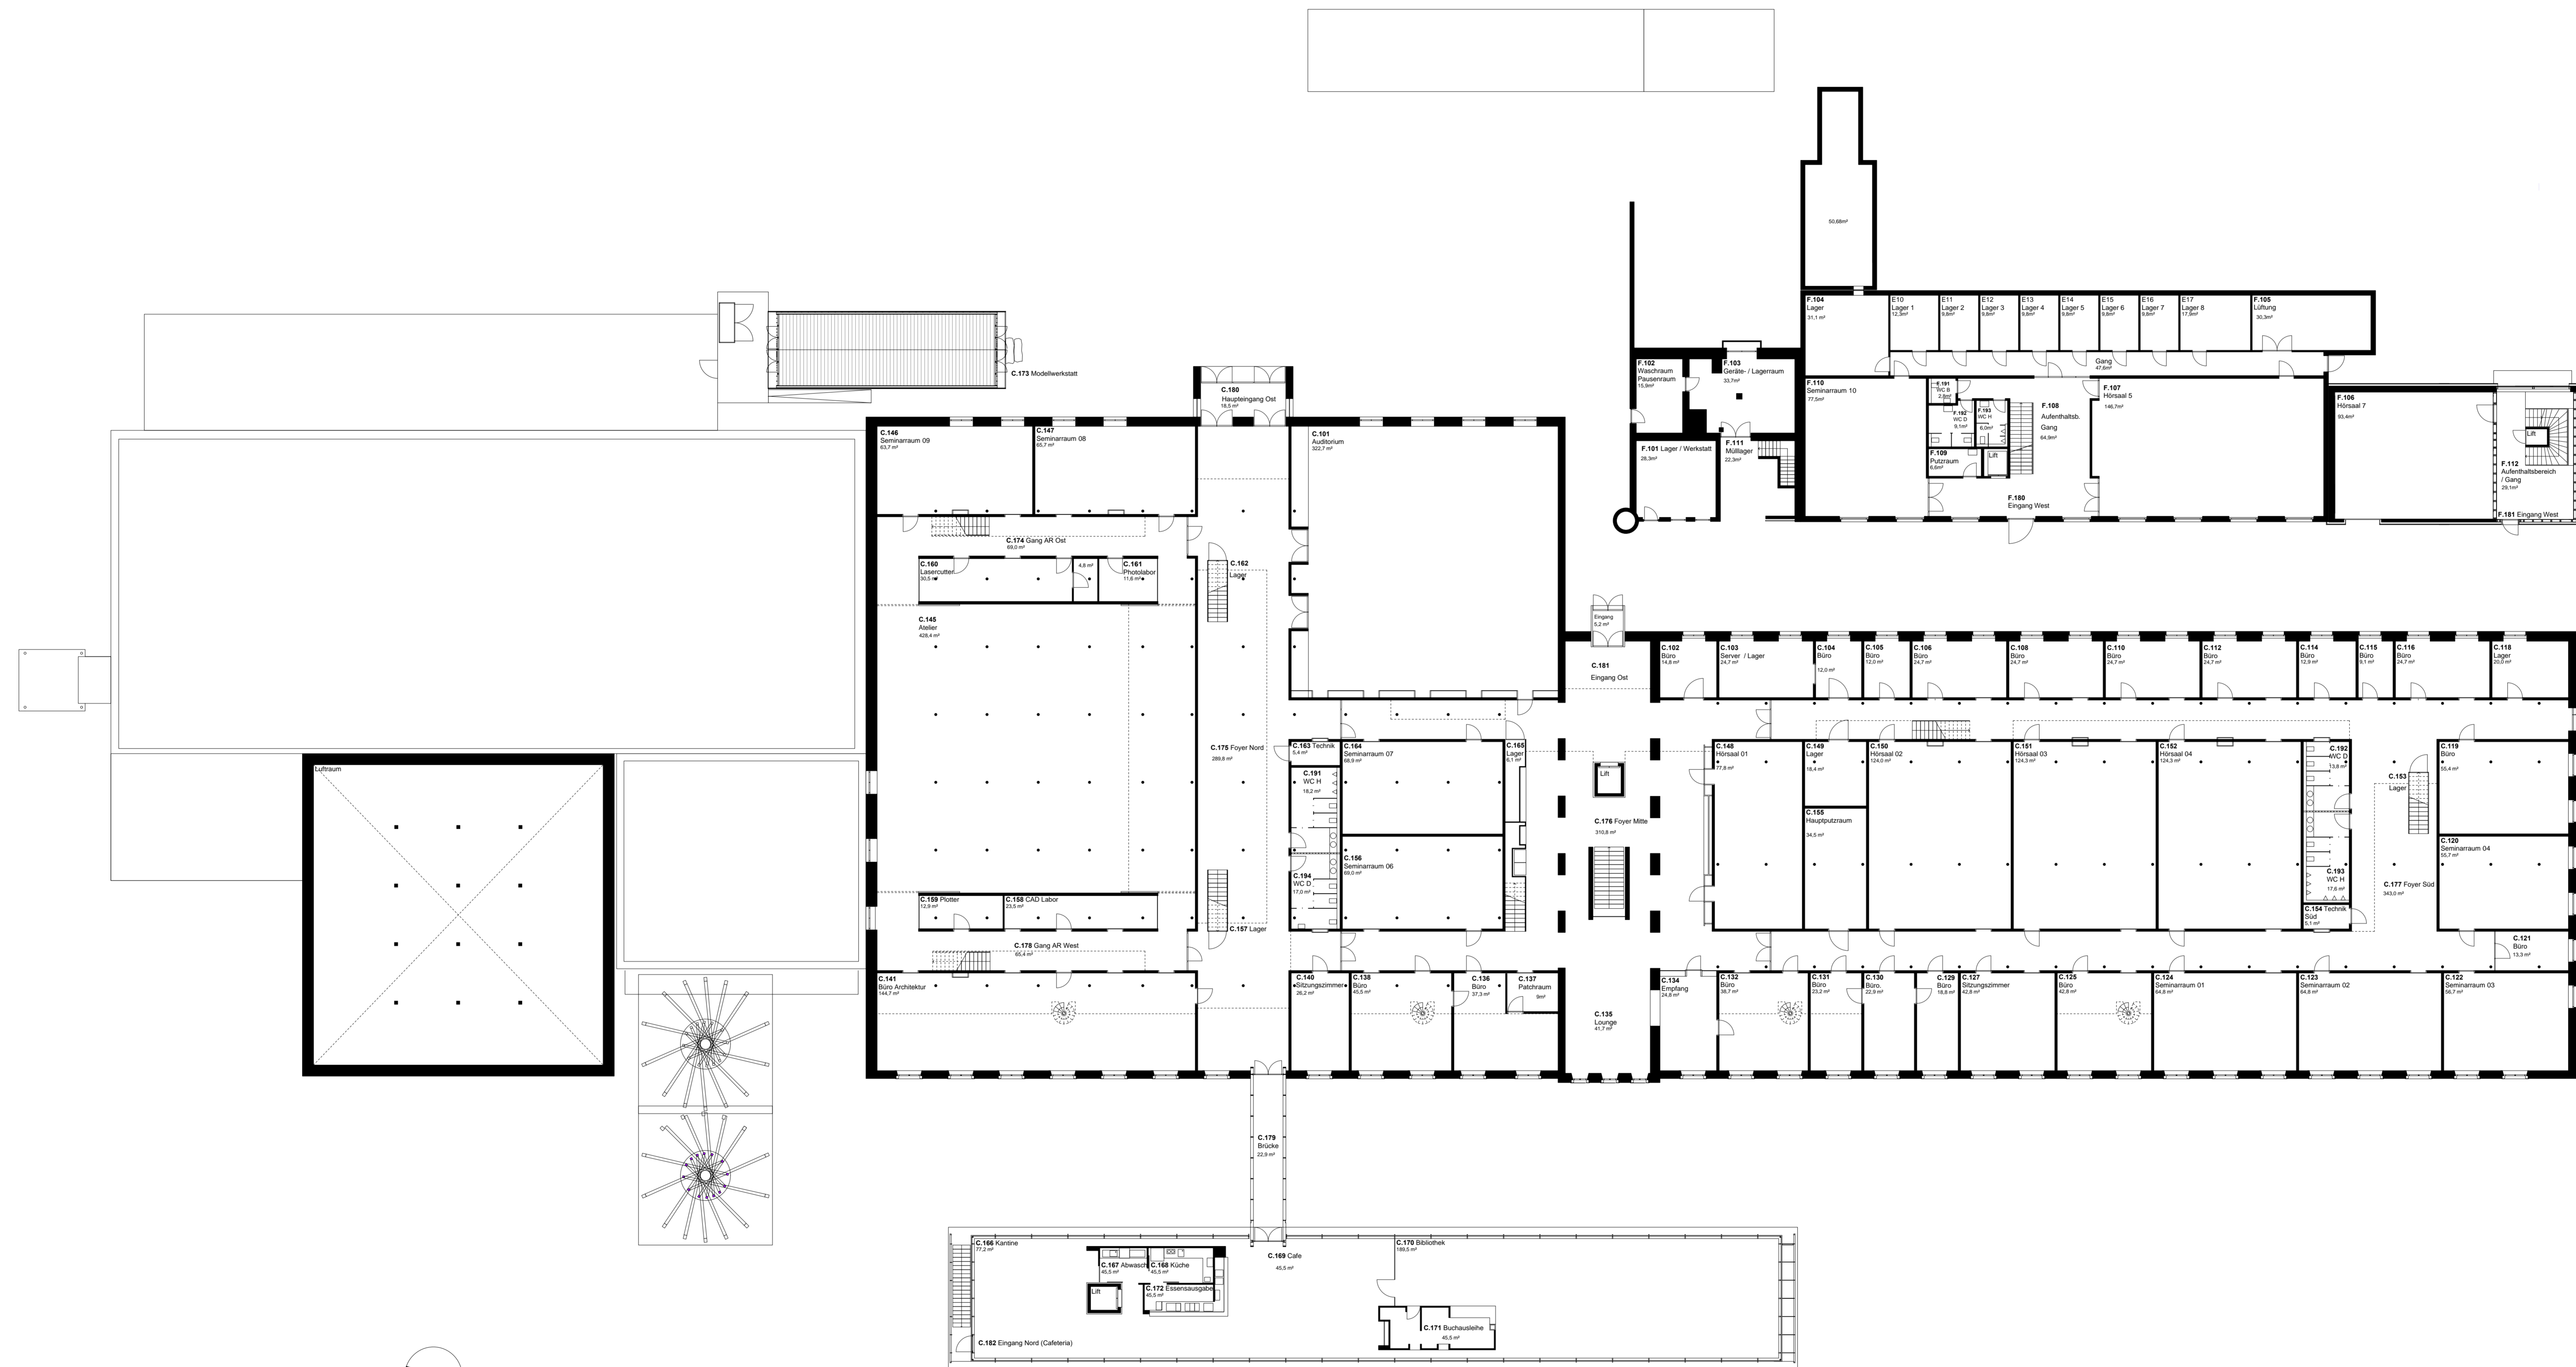

0 2 4 6 8 10 m
Letzte Änderung 12.08.2020

UNIVERSITÄT LIECHTENSTEIN

Obergeschoss M 1:200
Fürst-Franz-Josef-Strasse 38